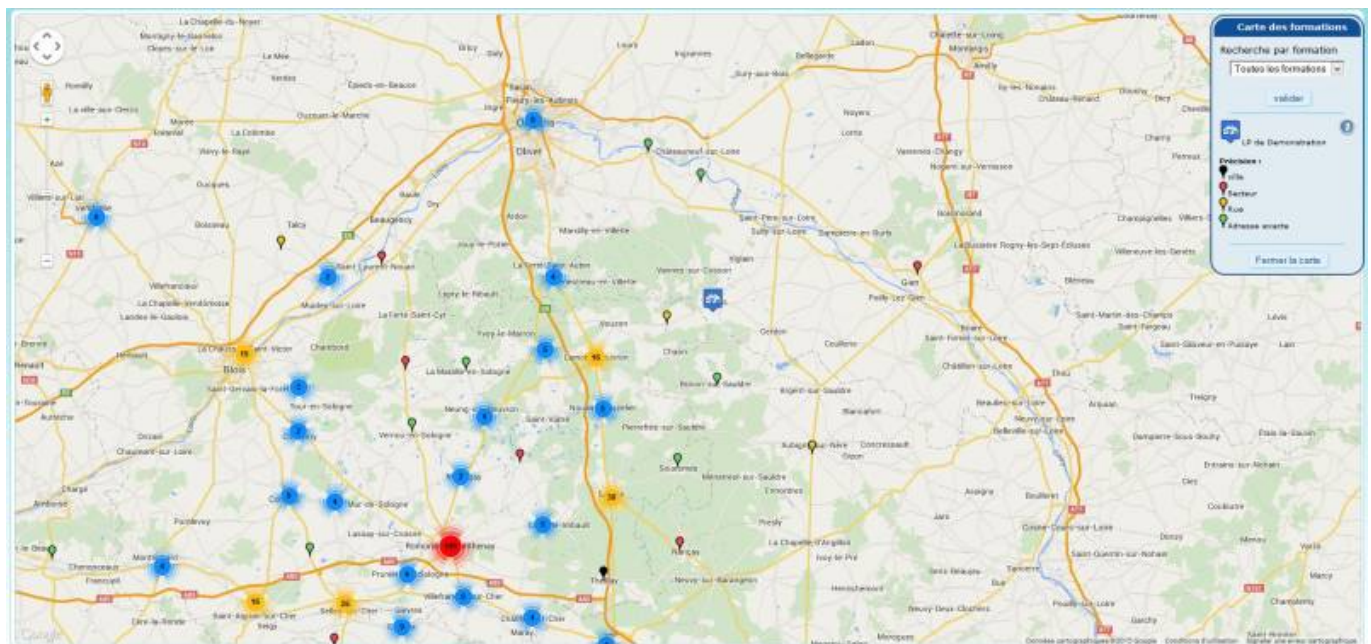

# La carte des entreprises

## mode carte Google

Accessible a partir du tableau ou des profils entreprises, la carte des entreprises permet de visualiser rapidement toutes les entreprises partenaires de l'établissement

Les pointeurs sont regroupés sur la carte si plusieurs entreprises sont dans le même zone géographique.

Si la localisation se fait au niveau de la rue, le pointeur sera orange.

Rouge pour une localisation au niveau du secteur, et Noir au niveau de la ville.

Attention dans ces deux derniers cas, l'entreprise peut se situer à plusieurs kilomètres des coordonnées géolocalisées. Vérifier l'adresse avant de vous rendre en visite dans l'entreprise.

## Mode Street View Google

En cliquant sur le personnage jaune en haut à gauche, les routes visibles sur GOOGLE Street View se surligne en bleu.

En glissant le personnage sur une de ces routes, l'affichage bascule alors en mode Street View, permettant ainsi de localiser plus précisément le secteur à visiter, ou de se faire une idée plus précise des lieux par rapport a une carte simple.