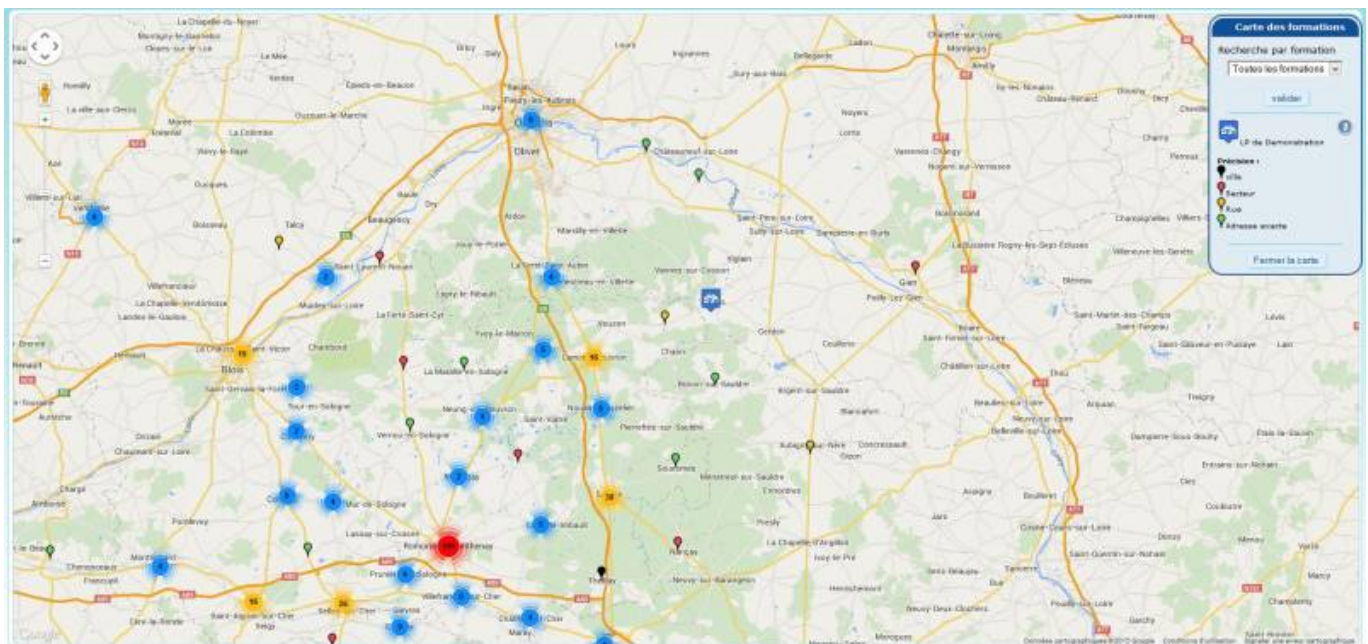

# La carte des entreprises

## mode carte Google

Accessible a partir du tableau ou des profils entreprises, la carte des entreprises permet de visualiser rapidement toutes les entreprises partenaires de l'établissement

Les pointeurs sont regroupés sur la carte si plusieurs entreprises sont dans le même zone géographique.

Si la localisation se fait au niveau de la rue, le pointeur sera orange.

Rouge pour une localisation au niveau du secteur, et Noir au niveau de la ville.

Attention dans ces deux derniers cas, l'entreprise peut se situer à plusieurs kilomètres des coordonnées géolocalisées. Vérifier l'adresse avant de vous rendre en visite dans l'entreprise.

## Mode Street View Google

En cliquant sur le personnage jaune en haut à gauche, les routes visible sur GOOGLE Street View se surligne en bleu.

En glissant le personnage sur une de ces routes, l'affichage bascule alors en mode Street View, permettant ainsi de localiser plus précisément le secteur à visiter, ou de se faire une idée plus précise des lieux par rapport a une carte simple.