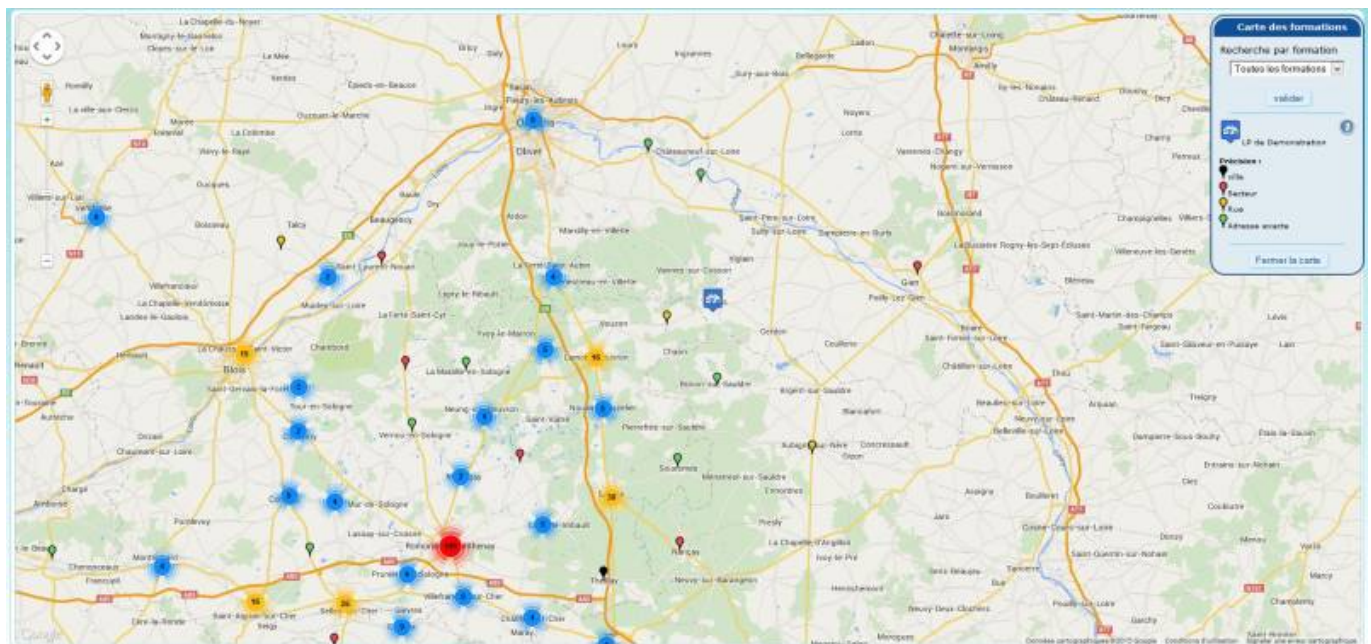

# La carte des entreprises

## mode carte Google

Accessible a partir du tableau ou des profils entreprises, la carte des entreprises permet de visualiser rapidement toutes les entreprises partenaires de l'établissement

Les pointeurs sont regroupés sur la carte si plusieurs entreprises sont dans le même zone géographique.

Si la localisation se fait au niveau de la rue, le pointeur sera orange.

Rouge pour une localisation au niveau du secteur, et Noir au niveau de la ville.

Attention dans ces deux derniers cas, l'entreprise peut se situer à plusieurs kilomètres des coordonnées géolocalisées. Vérifier l'adresse avant de vous rendre en visite dans l'entreprise.

## Mode Street View Google

En cliquant sur le personnage jaune en haut à gauche, les routes visible sur GOOGLE Street View se surligne en bleu.

En glissant le personnage sur une de ces routes, l'affichage bascule alors en mode Street View, permettant ainsi de localiser plus précisément le secteur à visiter, ou de se faire une idée plus précise des lieux par rapport a une carte simple.