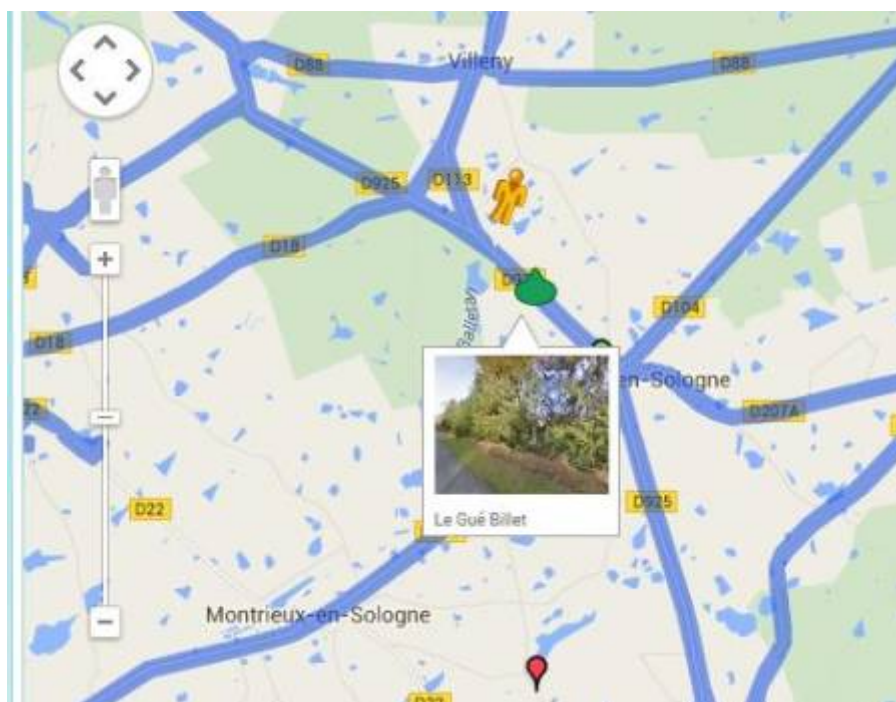

Mode Street View Google

En cliquant sur le personnage jaune en haut à gauche, les routes visibles sur GOOGLE Street View se surligne en bleu.

En glissant le personnage sur une de ces routes, l'affichage bascule alors en mode Street View, permettant ainsi de localiser plus précisément le secteur à visiter, ou de se faire une idée plus précise des lieux par rapport a une carte simple.

La navigation dans la carte Street View est possible à la souris.