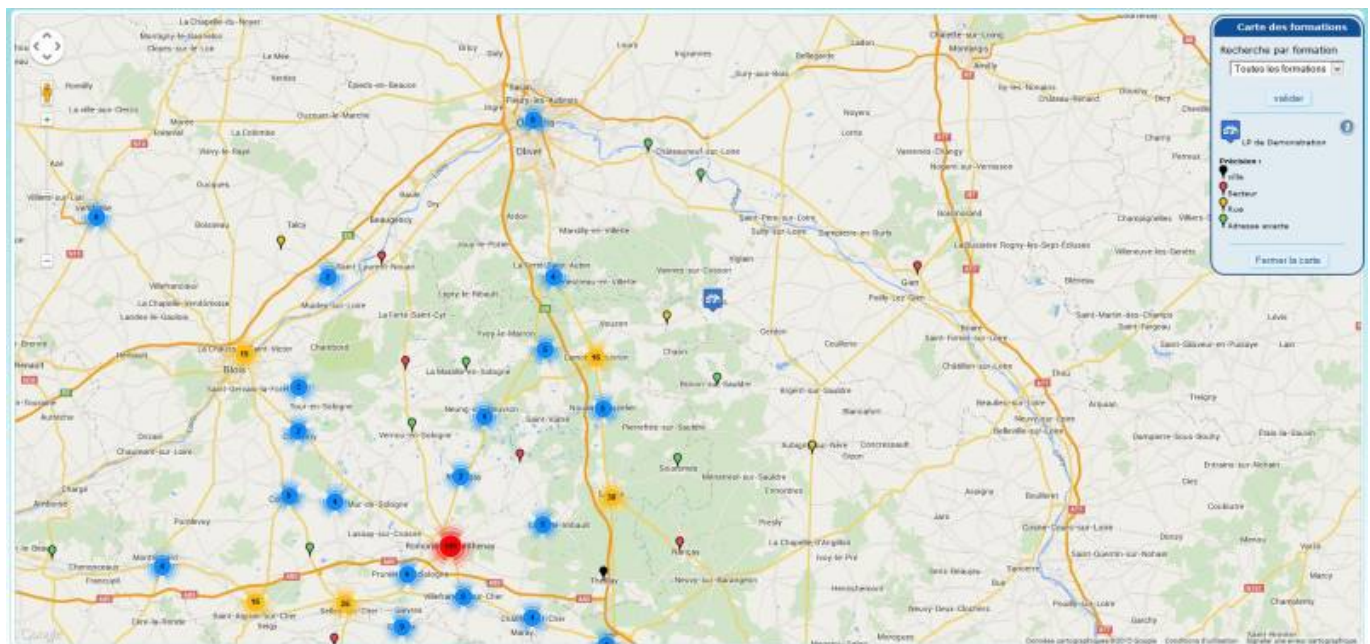

La carte des entreprises

mode carte Google

Accessible a partir du tableau ou des profils entreprises, la carte des entreprises permet de visualiser rapidement toutes les entreprises partenaires de l'établissement

Les pointeurs sont regroupés sur la carte si plusieurs entreprises sont dans le même zone géographique.

il est possible de zoomer sur la carte ou de s'éloigner. Dans ce cas les regroupement de pointeurs seront modifiés.

Rouge pour une localisation au niveau du secteur, et Noir au niveau de la ville.

Attention dans ces deux derniers cas, l'entreprise peut se situer à plusieurs kilomètres des coordonnées géolocalisées. Vérifier l'adresse avant de vous rendre en visite dans l'entreprise.

En cliquant sur le personnage jaune en haut à gauche, les routes visibles sur GOOGLE Street View se surligne en bleu.

En glissant le personnage sur une de ces routes, l'affichage bascule alors en mode Street View, permettant ainsi de localiser plus précisément le secteur à visiter, ou de se faire une idée plus précise des lieux par rapport a une carte simple.