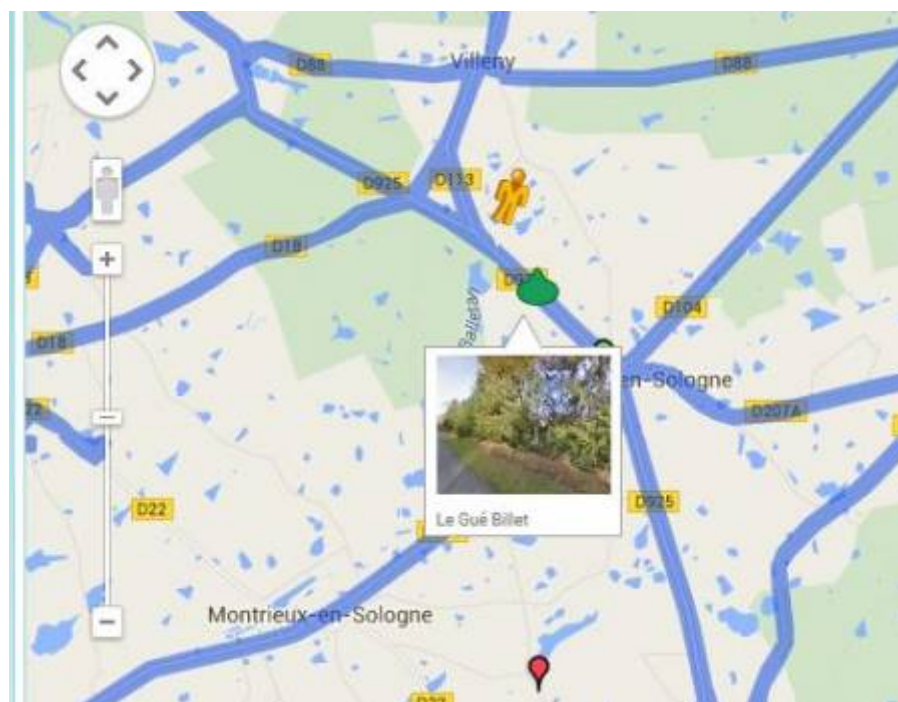

Mode Street View Google

En cliquant sur le personnage jaune en haut à gauche, les routes visibles sur GOOGLE Street View se surligne en bleu.

En glissant le personnage sur une de ces routes, l'affichage bascule alors en mode Street View, permettant ainsi de localiser plus précisément le secteur à visiter, ou de se faire une idée plus précise des lieux par rapport a une carte simple.

La navigation dans la carte Street View est possible à la souris.