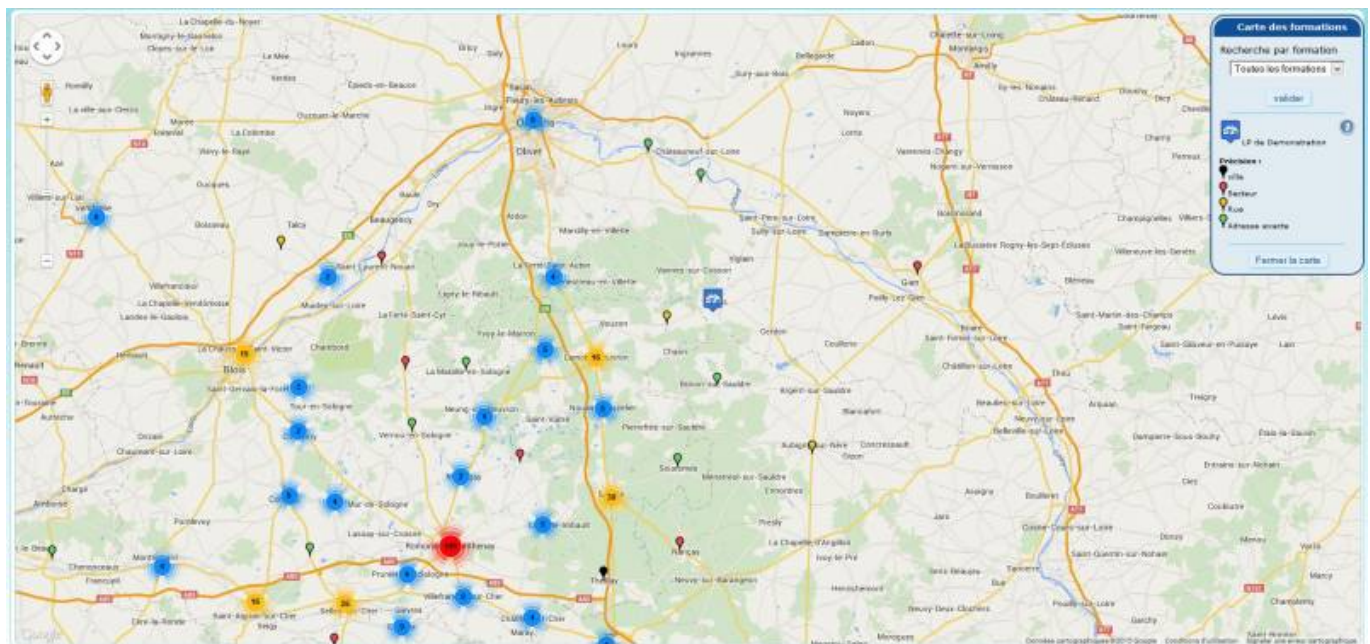

La carte des entreprises

mode carte Google

Accessible a partir du tableau ou des profils entreprises, la carte des entreprises permet de visualiser rapidement toutes les entreprises partenaires de l'établissement

Les pointeurs sont regroupés sur la carte si plusieurs entreprises sont dans le même zone géographique.

il est possible de zoomer sur la carte ou de s'éloigner. Dans ce cas les regroupement de pointeurs seront modifiés.

Rouge pour une localisation au niveau du secteur, et Noir au niveau de la ville.

Attention dans ces deux derniers cas, l'entreprise peut se situer à plusieurs kilomètres des coordonnées géolocalisées. Vérifier l'adresse avant de vous rendre en visite dans l'entreprise.

En cliquant sur le personnage jaune en haut à gauche, les routes visibles sur GOOGLE Street View se surligne en bleu.

En glissant le personnage sur une de ces routes, l'affichage bascule alors en mode Street View, permettant ainsi de localiser plus précisément le secteur à visiter, ou de se faire une idée plus précise des lieux par rapport a une carte simple.